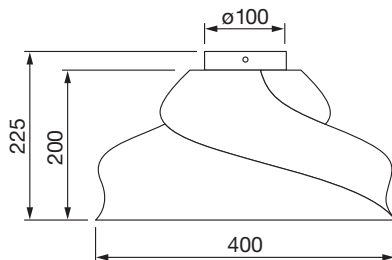

DECOR CARDBOARD CEILING E27

	EAN	W LED _{max.}	h x d _{max.}	IP	°C	V~	Hz	
DECOR CARDBOARD DROP CEILING E27	4099854453144	15	120x100mm	20	-20...+40	220-240	50/60	E27
DECOR CARDBOARD BALL CEILING E27	4099854453083	15	120x100mm	20	-20...+40	220-240	50/60	E27
DECOR CARDBOARD HAT CEILING E27	4099854453199	15	150x100mm	20	-20...+40	220-240	50/60	E27
DECOR CARDBOARD CYLINDER CLG E27	4099854453120	15	150x100mm	20	-20...+40	220-240	50/60	E27
DECOR CARDBOARD SQUARE CEILING E27	4099854453281	15	150x100mm	20	-20...+40	220-240	50/60	E27
DECOR CARDBOARD SQUARE CLG TURN E27	4099854453359	15	150x100mm	20	-20...+40	220-240	50/60	E27

[mm]

EAN 4099854453083  450 g

EAN 4099854453120  585 g

EAN 4099854453144  580 g

EAN 4099854453281  655 g

EAN 4099854453199  610 g

EAN 4099854453359  760 g