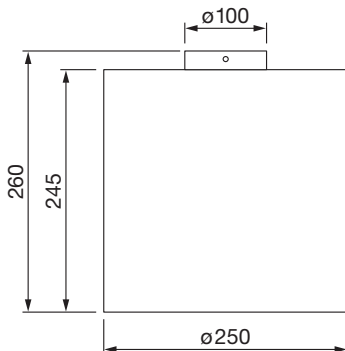

DECOR CARDBOARD CEILING E27

	EAN	W LED _{max.}	h x d _{max.}	IP	°C	V~	Hz	
DECOR CARDBOARD DROP CEILING E27	4099854453144	15	120x100mm	20	-20...+40	220-240	50/60	E27
DECOR CARDBOARD BALL CEILING E27	4099854453083	15	120x100mm	20	-20...+40	220-240	50/60	E27
DECOR CARDBOARD HAT CEILING E27	4099854453199	15	150x100mm	20	-20...+40	220-240	50/60	E27
DECOR CARDBOARD CYLINDER CLG E27	4099854453120	15	150x100mm	20	-20...+40	220-240	50/60	E27
DECOR CARDBOARD SQUARE CEILING E27	4099854453281	15	150x100mm	20	-20...+40	220-240	50/60	E27
DECOR CARDBOARD SQUARE CLG TURN E27	4099854453359	15	150x100mm	20	-20...+40	220-240	50/60	E27

[mm]

EAN 4099854453083  450 g

EAN 4099854453120  585 g

EAN 4099854453144  580 g

EAN 4099854453281  655 g

EAN 4099854453199  610 g

EAN 4099854453359  760 g