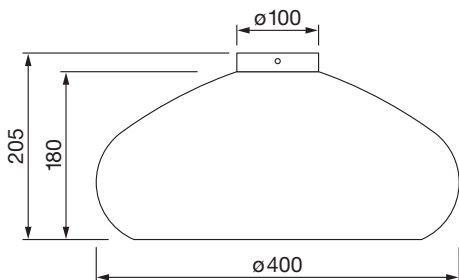

DECOR CARDBOARD CEILING E27

	EAN	W LED _{max.}	h x d _{max.}	IP	°C	V~	Hz	
DECOR CARDBOARD DROP CEILING E27	4099854453144	15	120x100mm	20	-20...+40	220-240	50/60	E27
DECOR CARDBOARD BALL CEILING E27	4099854453083	15	120x100mm	20	-20...+40	220-240	50/60	E27
DECOR CARDBOARD HAT CEILING E27	4099854453199	15	150x100mm	20	-20...+40	220-240	50/60	E27
DECOR CARDBOARD CYLINDER CLG E27	4099854453120	15	150x100mm	20	-20...+40	220-240	50/60	E27
DECOR CARDBOARD SQUARE CEILING E27	4099854453281	15	150x100mm	20	-20...+40	220-240	50/60	E27
DECOR CARDBOARD SQUARE CLG TURN E27	4099854453359	15	150x100mm	20	-20...+40	220-240	50/60	E27

[mm]

EAN 4099854453083  450 g

EAN 4099854453120  585 g

EAN 4099854453144  580 g

EAN 4099854453281  655 g

EAN 4099854453199  610 g

EAN 4099854453359  760 g