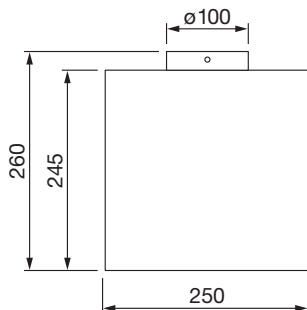

DECOR CARDBOARD CEILING E27

	EAN	W LED _{max.}	h x d _{max.}	IP	°C	V~	Hz	
DECOR CARDBOARD DROP CEILING E27	4099854453144	15	120x100mm	20	-20...+40	220-240	50/60	E27
DECOR CARDBOARD BALL CEILING E27	4099854453083	15	120x100mm	20	-20...+40	220-240	50/60	E27
DECOR CARDBOARD HAT CEILING E27	4099854453199	15	150x100mm	20	-20...+40	220-240	50/60	E27
DECOR CARDBOARD CYLINDER CLG E27	4099854453120	15	150x100mm	20	-20...+40	220-240	50/60	E27
DECOR CARDBOARD SQUARE CEILING E27	4099854453281	15	150x100mm	20	-20...+40	220-240	50/60	E27
DECOR CARDBOARD SQUARE CLG TURN E27	4099854453359	15	150x100mm	20	-20...+40	220-240	50/60	E27

[mm]

EAN 4099854453083  450 g

EAN 4099854453120  585 g

EAN 4099854453144  580 g

EAN 4099854453281  655 g

EAN 4099854453199  610 g

EAN 4099854453359  760 g