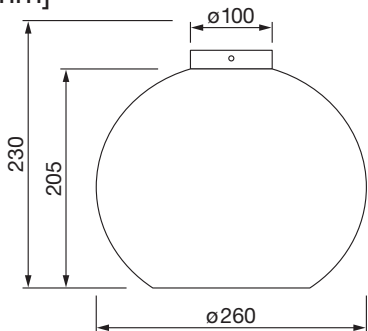

DECOR CARDBOARD CEILING E27

	EAN	W LED _{max.}	h x d _{max.}	IP	°C	V~	Hz	
DECOR CARDBOARD DROP CEILING E27	4099854453144	15	120x100mm	20	-20...+40	220-240	50/60	E27
DECOR CARDBOARD BALL CEILING E27	4099854453083	15	120x100mm	20	-20...+40	220-240	50/60	E27
DECOR CARDBOARD HAT CEILING E27	4099854453199	15	150x100mm	20	-20...+40	220-240	50/60	E27
DECOR CARDBOARD CYLINDER CLG E27	4099854453120	15	150x100mm	20	-20...+40	220-240	50/60	E27
DECOR CARDBOARD SQUARE CEILING E27	4099854453281	15	150x100mm	20	-20...+40	220-240	50/60	E27
DECOR CARDBOARD SQUARE CLG TURN E27	4099854453359	15	150x100mm	20	-20...+40	220-240	50/60	E27

[mm]

EAN 4099854453083  450 g

EAN 4099854453120  585 g

EAN 4099854453144  580 g

EAN 4099854453281  655 g

EAN 4099854453199  610 g

EAN 4099854453359  760 g