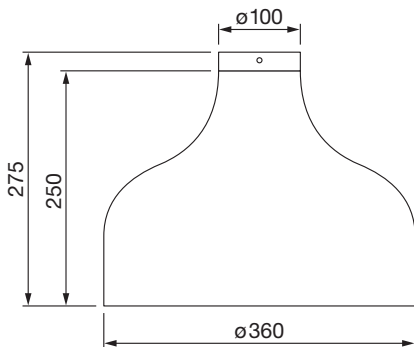

DECOR CARDBOARD CEILING E27

	EAN	W LED _{max.}	h x d _{max.}	IP	°C	V~	Hz	
DECOR CARDBOARD DROP CEILING E27	4099854453144	15	120x100mm	20	-20...+40	220-240	50/60	E27
DECOR CARDBOARD BALL CEILING E27	4099854453083	15	120x100mm	20	-20...+40	220-240	50/60	E27
DECOR CARDBOARD HAT CEILING E27	4099854453199	15	150x100mm	20	-20...+40	220-240	50/60	E27
DECOR CARDBOARD CYLINDER CLG E27	4099854453120	15	150x100mm	20	-20...+40	220-240	50/60	E27
DECOR CARDBOARD SQUARE CEILING E27	4099854453281	15	150x100mm	20	-20...+40	220-240	50/60	E27
DECOR CARDBOARD SQUARE CLG TURN E27	4099854453359	15	150x100mm	20	-20...+40	220-240	50/60	E27

[mm]

EAN 4099854453083  450 g

EAN 4099854453120  585 g

EAN 4099854453144  580 g

EAN 4099854453281  655 g

EAN 4099854453199  610 g

EAN 4099854453359  760 g